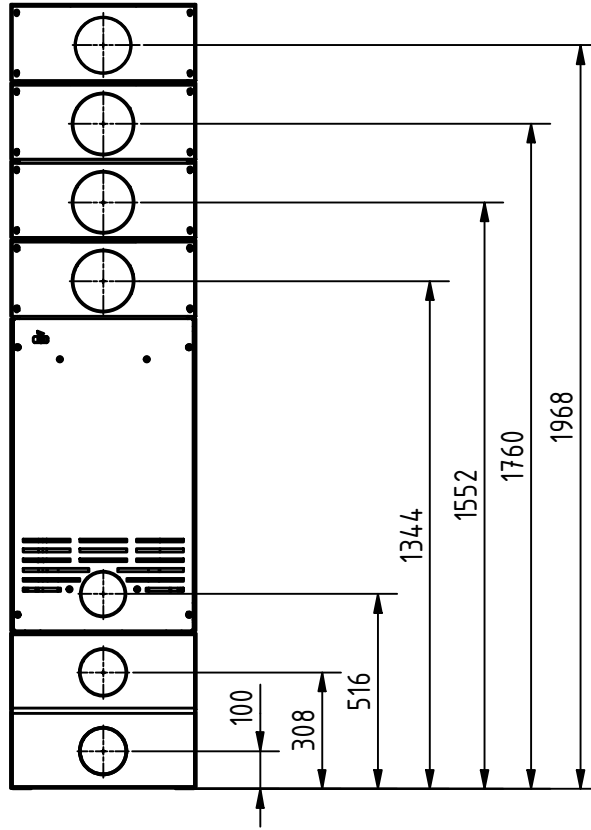

CERA
DESIGN

by
Britta v. Fasch

Techn. Ansichten

GALILEO STAHL

alle Maße in cm

1 : 10

Version:

 by <i>Britta v. Tasch</i>						Gewicht: -		Maßstab: 1 : 20			
				Datum		Name					
				Gezeichnet		28.06.2023		S. Esser			
				Kontrolliert							
				Norm							
				GA_9100_m_Kisten						2	
										A4	
Status		Änderungen		Datum		Name		alle Maße in mm		Version:	